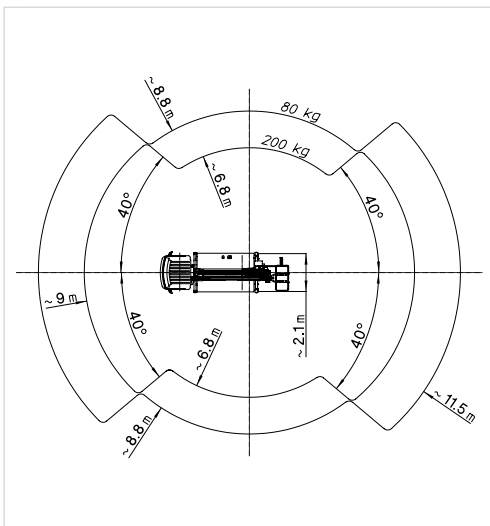

MX 235

	23,40 m		21,40 m		9,00 m (200 kg) 11,50 m (80 kg)
	200 kg		1,40x0,70x1,10 m		60°+60°
	400°		EX Stabilizzatori a estensione laterale idraulica Stabs par vérins extensibles hydrauliquement Laterally extensible hydraulic stabilizers H-Abstützung		3,5 t