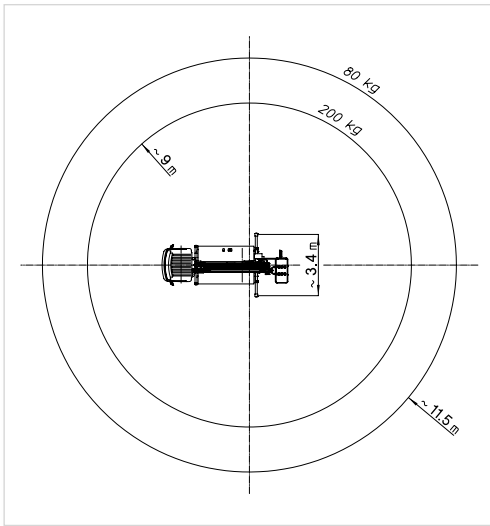

MX 235

	23,40 m		21,40 m		9,00 m (200 kg) 11,50 m (80 kg)
	200 kg		1,40x0,70x1,10 m		60°+60°
	400°		EX Stabilizzatori a estensione laterale idraulica Stabs par vérins extensibles hydrauliquement Laterally extensible hydraulic stabilizers H-Abstützung		3,5 t