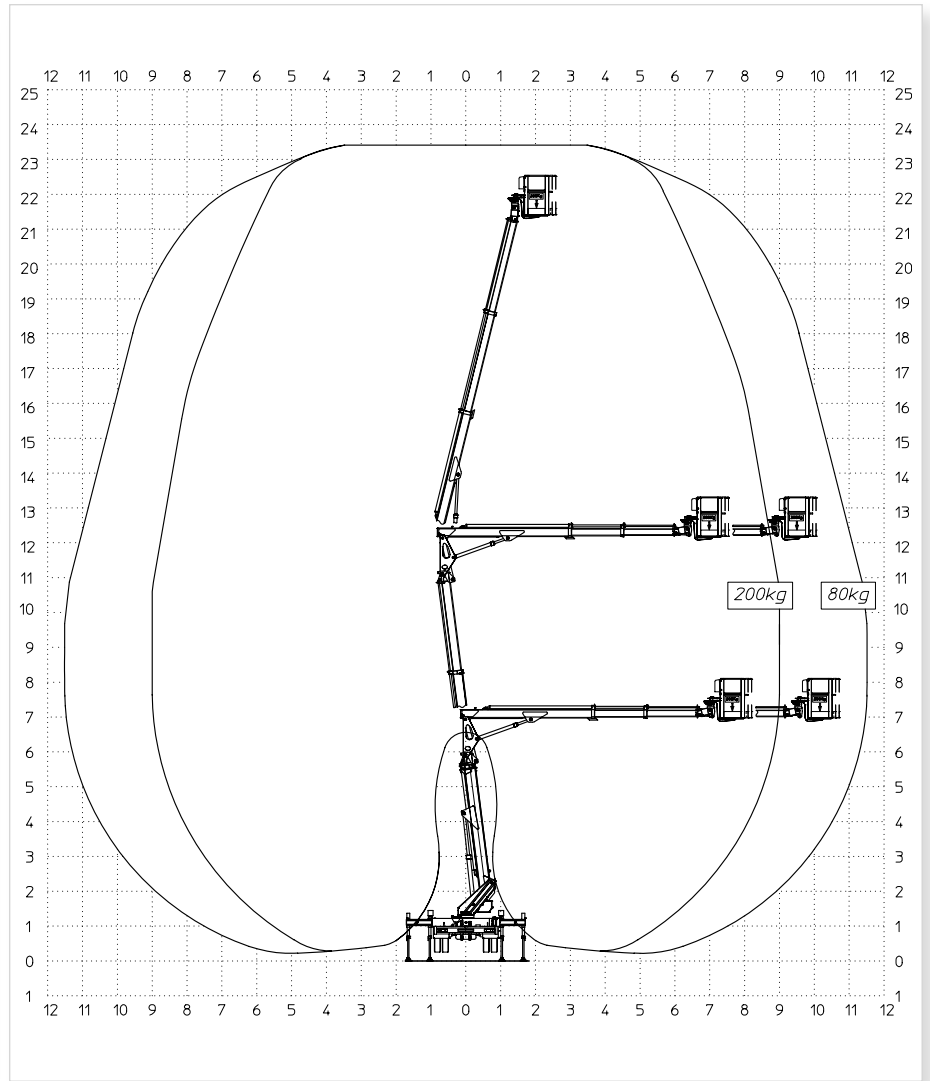

MX 235

	23,40 m		21,40 m		9,00 m (200 kg) 11,50 m (80 kg)
	200 kg		1,40x0,70x1,10 m		60°+60°
	400°		EX Stabilizzatori a estensione laterale idraulica Stabs par vérins extensibles hydrauliquement Laterally extensible hydraulic stabilizers H-Abstützung		3,5 t