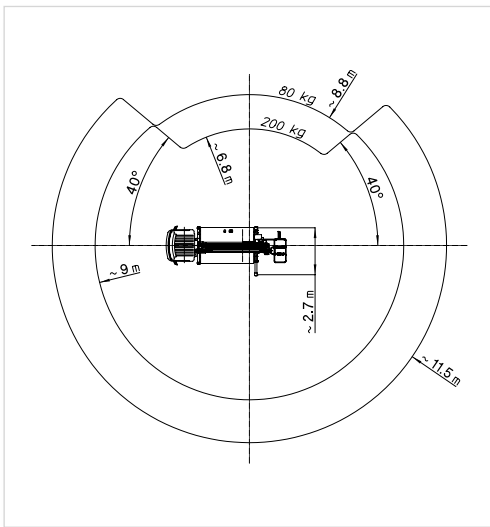

MX 235

	23,40 m		21,40 m		9,00 m (200 kg) 11,50 m (80 kg)
	200 kg		1,40x0,70x1,10 m		60°+60°
	400°		EX Stabilizzatori a estensione laterale idraulica Stabs par vérins extensibles hydrauliquement Laterally extensible hydraulic stabilizers H-Abstützung		3,5 t