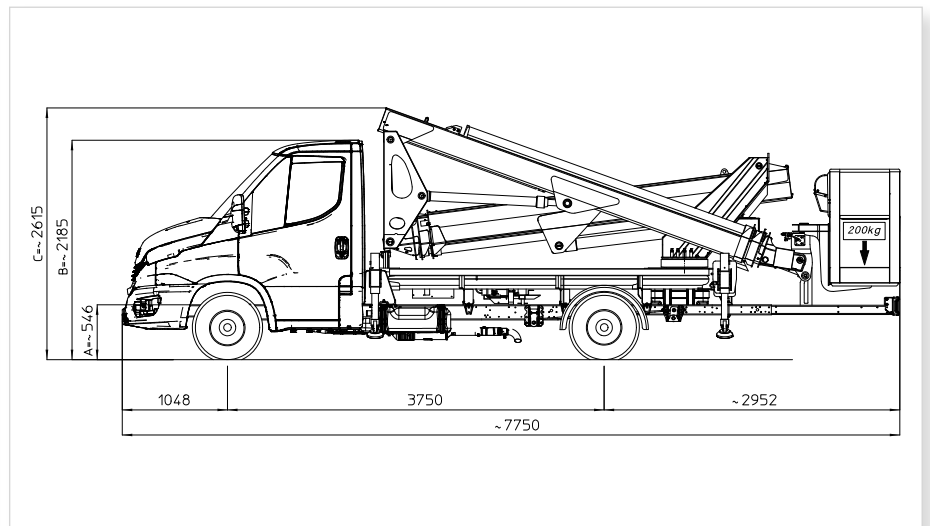

MX 235

	23,40 m		21,40 m		9,00 m (200 kg) 11,50 m (80 kg)
	200 kg		1,40x0,70x1,10 m		60°+60°
	400°		EX Stabilizzatori a estensione laterale idraulica Stabs par vérins extensibles hydrauliquement Laterally extensible hydraulic stabilizers H-Abstützung		3,5 t